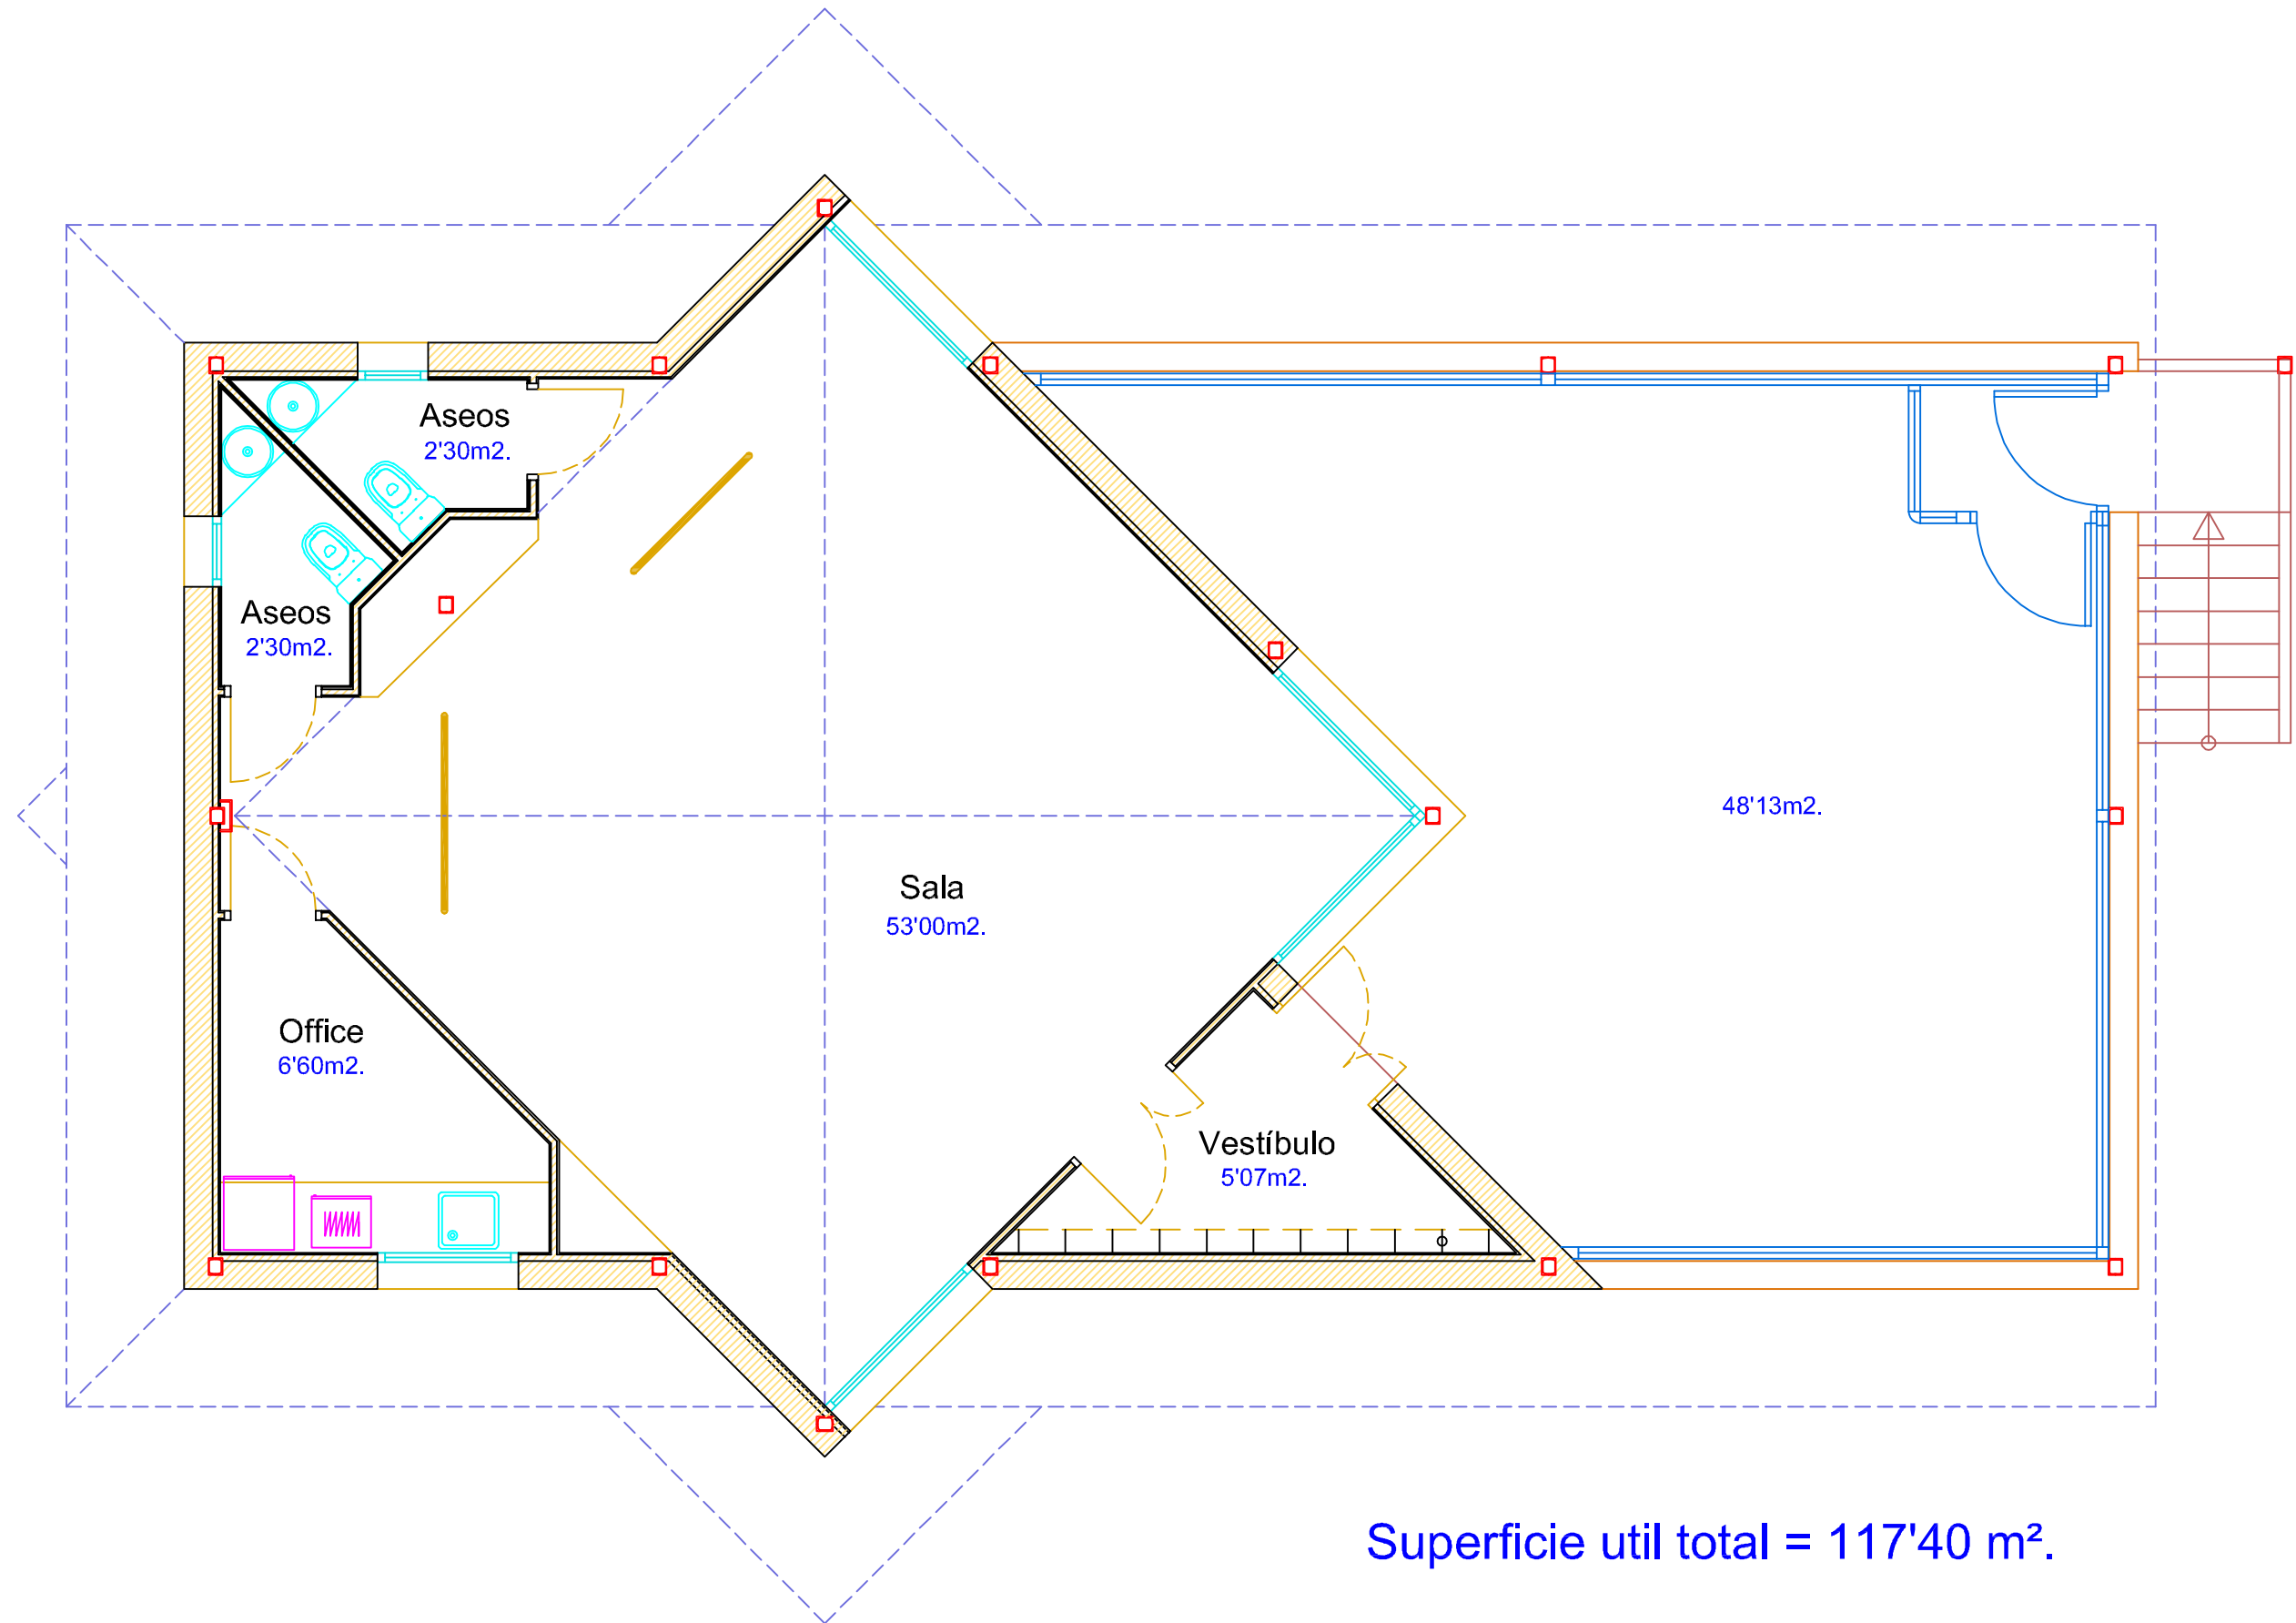

DREAM LAND, JARDIN ALPINO BORREGUILES

Superficie util total = 117'40 m².